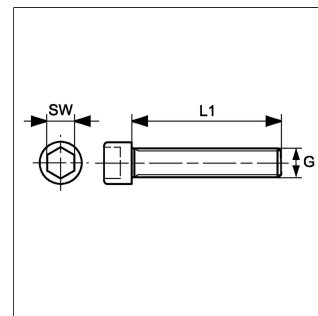

AFS 104 SCHRU

INBUS-Schrauben-Satz UNC7/16"x1.1/2" 4St

HANSA FLEX

Stand: 16.03.23

Eigenschaften

Bauart	Schraubensatz
Norm	ASA B 18.3 - Grade 8
Werkstoff	Stahl
Oberfläche	schwarz geölt
Zolltarifnummer	73181568

Produktdetails

G1	7/16" x 1.1/2" UNC	L1 mm)	38.1
SW	5/16"		

SW = Schlüsselweite

Lieferumfang

4 Schrauben + 4 Federringe